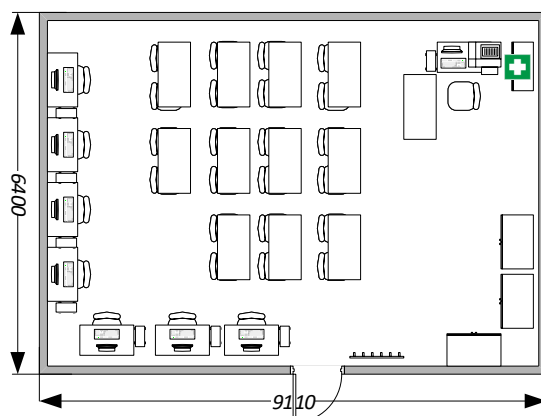

«Согласовано»
Менеджер компетенции

Клименко Т.И.

**КОМНАТА
УЧАСТНИКОВ**
Аудитория № 206

КОМНАТА Экспертов
Аудитория № 204

КОМНАТА ГЛАВНОГО ЭКСПЕРТА
Кабинет зам. директора
По НМР

УСЛОВНЫЕ ОБОЗНАЧЕНИЯ

- | | | | |
|---|--------------------------|---|-------------------------|
|  | Аптечка |  | Огнетушитель |
|  | МФУ |  | Вешалка |
|  | Кресло/стул |  | Компьютер/ноутбук |
|  | Стол |  | Шкаф/тумба |
|  | Проектор |  | Информационный
стенд |
|  | Экран | | |
|  | Звуковое
оборудование | | |