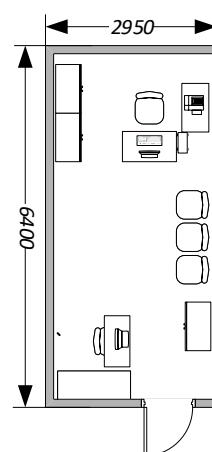

«Согласовано»
Менеджер компетенции

Клименко Т.И.

**КОМНАТА
УЧАСТНИКОВ**
Аудитория № 206

КОМНАТА Экспертов
Аудитория № 204

КОМНАТА ГЛАВНОГО ЭКСПЕРТА
Кабинет зам. директора
По НМР

УСЛОВНЫЕ ОБОЗНАЧЕНИЯ

- | | | | |
|---|--------------------------|---|-------------------------|
|  | Аптечка |  | Огнетушитель |
|  | МФУ |  | Вешалка |
|  | Кресло/стул |  | Компьютер/ноутбук |
|  | Стол |  | Шкаф/тумба |
|  | Проектор |  | Информационный
стенд |
|  | Экран | | |
|  | Звуковое
оборудование | | |