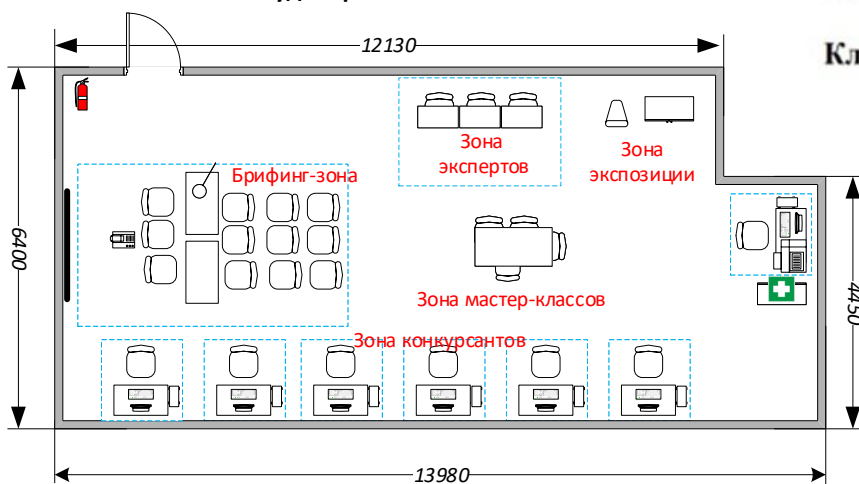

План застройки конкурсной площадки по компетенции R58 "Организация экскурсионных услуг" VI Региональный Чемпионат "Молодые профессионалы" (WorldSkills Russia) Иркутской области

РАБОЧАЯ ПЛОЩАДКА
Аудитория № 203

«Согласовано»
Менеджер компетенции

Клименко Т.И.