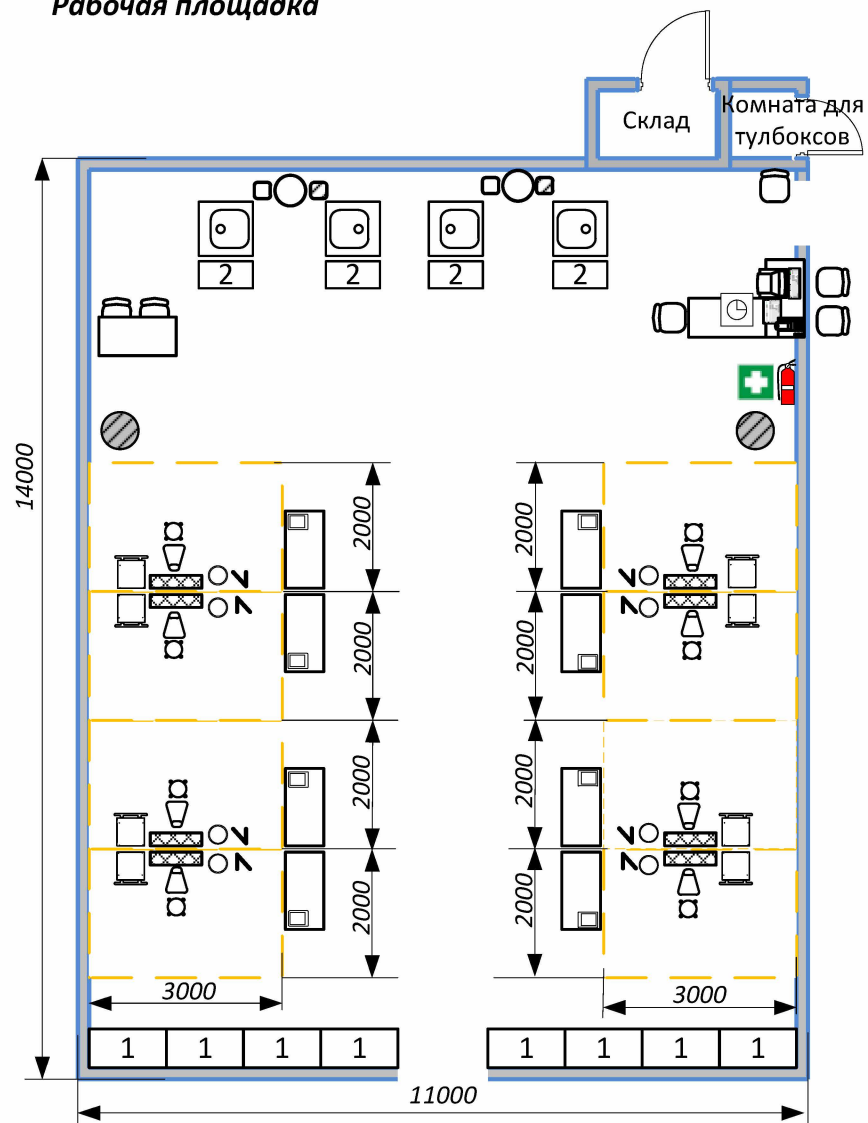

Рабочая площадка

Комната участников

Комната экспертов

Условные обозначения

	Парикмахерское модульное рабочее место
	Стол для работы с красящими и перманентными препаратами, парикмахерские весы
	Тележка парикмахерская
	Корзина для мусора
	Щетка для подметания + совок на стойке
	Штатив напольный
	Стул парикмахерский
	Классическая мойка/Мойка парикмахерская
	Стул
	Корзина для белья
	Бак для волос с крышкой
	Корзина для мусора/бак для мусора
	Огнетушитель
	Аптечка
	Стол. Электронный таймер
	Стол. Компьютер. Колонки. Микрофон. Усилитель
	Демонстрационный стол
	Стойка для препаратов около мойки
	Стол\стул участника
	Стол\стул эксперта
	Рабочее место с компьютером и МФУ
	Чайный стол
	Вешалка для одежды
	Сушуар