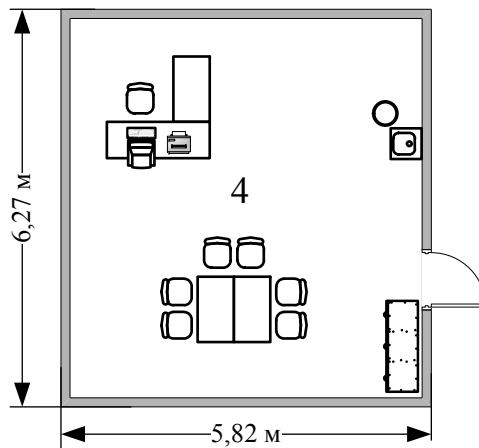

### Условные обозначения

Комната участников

Комната экспертов

Экспликация помещений

№	Наименование	площадь
1	Конкурсная площадка	75,65 м. кв.
2	В т.ч. рабочая зона участника	6 м. кв.
3	Комната участников	58,87 м. кв.
4	Комната экспертов	36,49 м. кв.
5	Комната для тулбоксов	20,51 м. кв.
	<b>ВСЕГО</b>	<b>191,52 м. кв.</b>