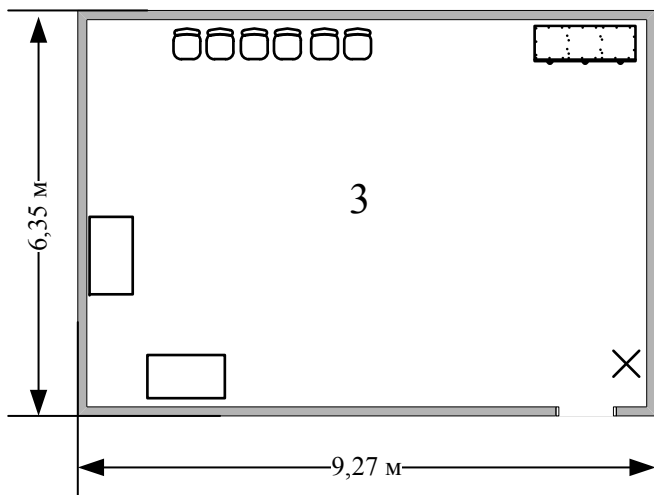

### Условные обозначения

Комната участников

Комната экспертов

Экспликация помещений

№	Наименование	площадь
1	Конкурсная площадка	75,65 м. кв.
2	В т.ч. рабочая зона участника	6 м. кв.
3	Комната участников	58,87 м. кв.
4	Комната экспертов	36,49 м. кв.
5	Комната для тулбоксов	20,51 м. кв.
	<b>ВСЕГО</b>	<b>191,52 м. кв.</b>