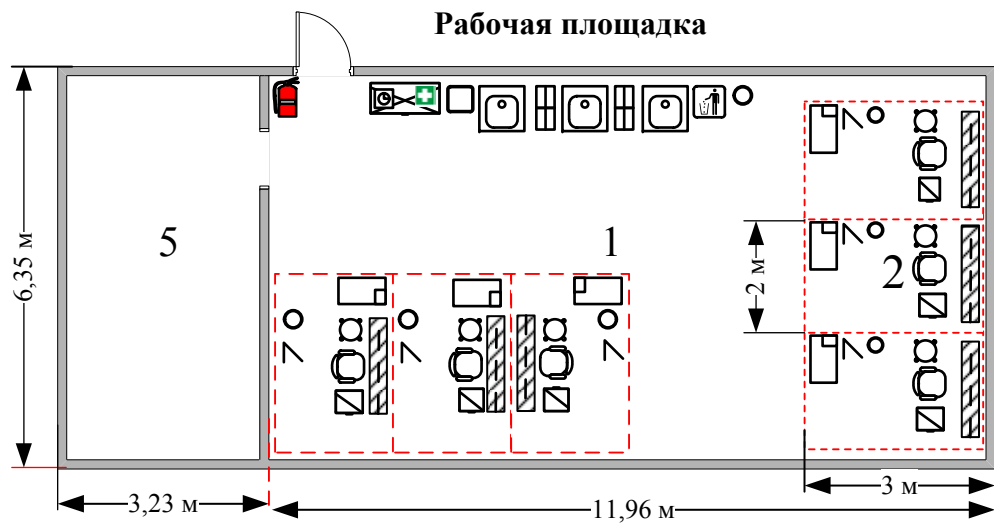

### Условные обозначения

Комната участников

Комната экспертов

Экспликация помещений

№	Наименование	площадь
1	Конкурсная площадка	75,65 м. кв.
2	В т.ч. рабочая зона участника	6 м. кв.
3	Комната участников	58,87 м. кв.
4	Комната экспертов	36,49 м. кв.
5	Комната для тулбоксов	20,51 м. кв.
	<b>ВСЕГО</b>	<b>191,52 м. кв.</b>