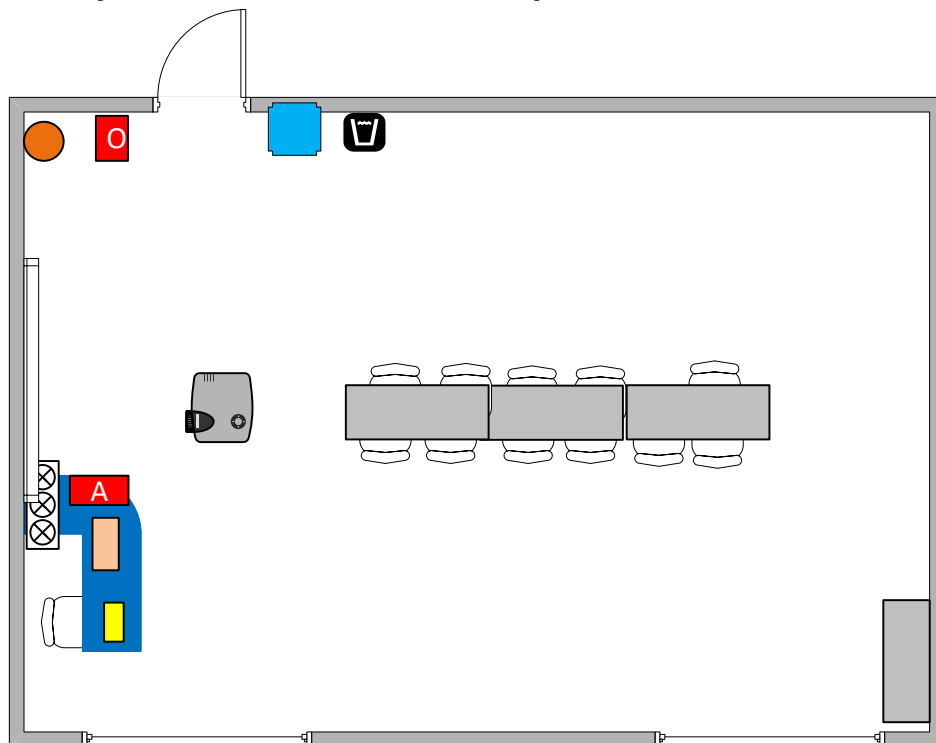

ПЛАН ЗАСТРОЙКИ
ДЛЯ РЕГИОНАЛЬНЫХ ЧЕМПИОНАТОВ
ЧЕМПИОНАТНОГО ЦИКЛА 2021-2022 ГГ.
КОМПЕТЕНЦИИ
ПАРИКМАХЕРСКОЕ ИСКУССТВО
ДЛЯ КАТЕГОРИИ 16-22 года

Спецификация оборудования

	Наименование
	Корзина для мусора
	Корзина для белья
	Бак для волос
	Раковина классическая
	Мойка парикмахерская
	Стойка для препаратов
	Таймер
	Стол для ТАП
	Ноутбук (муз. файлы), колонки
	Аптечка
	Огнетушитель
	Контейнер для утилизации лезвий
	Точка электропитания
	Вход на площадку
	Зона для посетителей
	Стул
	Вода бутылированная

План застройки комнаты экспертов (комната главного эксперта совмещена с комнатой экспертов)

Спецификация оборудования

	Наименование
	Корзина для мусора
	Вешалка для одежды
	Стол
	МФУ
	Ноутбук/Компьютер
	Точка электропитания
	Огнетушитель
	Аптечка
	Стул
	Стол главного эксперта
	Проектор
	Экран
	Вода бутылированная

План застройки комнаты участников

Спецификация оборудования

	Наименование
	Корзина для мусора
	Стол
	Точка электропитания
	Аптечка
	Стул
	Огнетушитель
	Вода бутылированная

План застройки склада

Спецификация оборудования

	Наименование
●	Корзина для мусора