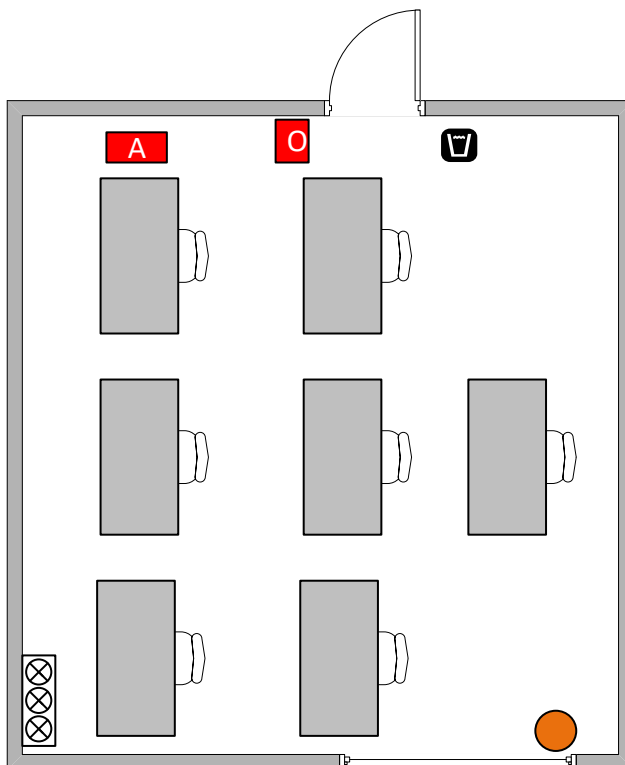

ПЛАН ЗАСТРОЙКИ
ДЛЯ РЕГИОНАЛЬНЫХ ЧЕМПИОНАТОВ
ЧЕМПИОНАТНОГО ЦИКЛА 2021-2022 ГГ.
КОМПЕТЕНЦИИ
ПАРИКМАХЕРСКОЕ ИСКУССТВО
ДЛЯ КАТЕГОРИИ 16-22 года

Спецификация оборудования

	Наименование
	Корзина для мусора
	Корзина для белья
	Бак для волос
	Раковина классическая
	Мойка парикмахерская
	Стойка для препаратов
	Таймер
	Стол для ТАП
	Ноутбук (муз. файлы), колонки
	Аптечка
	Огнетушитель
	Контейнер для утилизации лезвий
	Точка электропитания
	Вход на площадку
	Зона для посетителей
	Стул
	Вода бутылированная

План застройки комнаты экспертов (комната главного эксперта совмещена с комнатой экспертов)

Спецификация оборудования

	Наименование
	Корзина для мусора
	Вешалка для одежды
	Стол
	МФУ
	Ноутбук/Компьютер
	Точка электропитания
	Огнетушитель
	Аптечка
	Стул
	Стол главного эксперта
	Проектор
	Экран
	Вода бутылированная

План застройки комнаты участников

Спецификация оборудования

	Наименование
	Корзина для мусора
	Стол
	Точка электропитания
	Аптечка
	Стул
	Огнетушитель
	Вода бутылированная

План застройки склада

Спецификация оборудования

	Наименование
●	Корзина для мусора