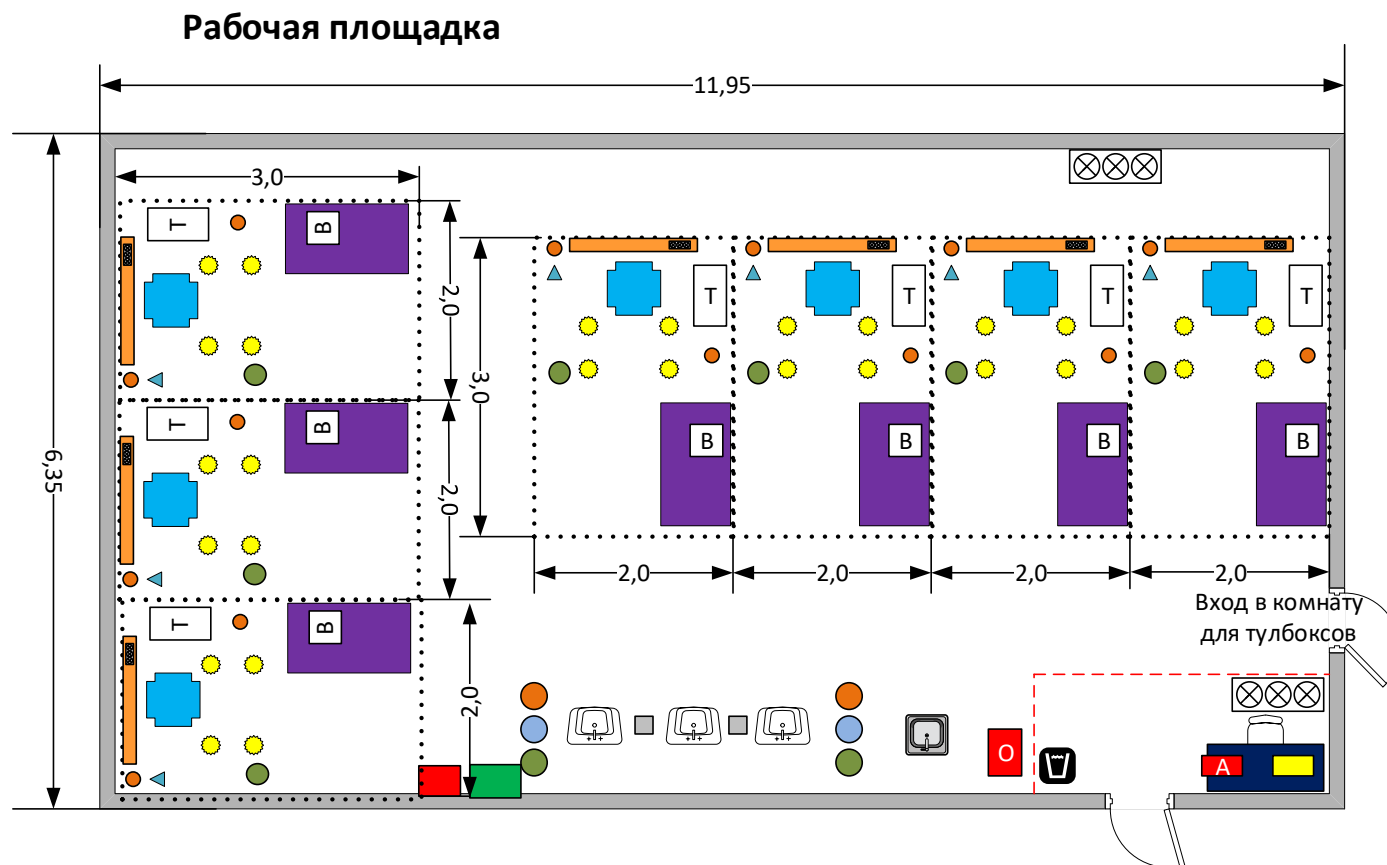

ПЛАН ЗАСТРОЙКИ
ДЛЯ РЕГИОНАЛЬНЫХ ЧЕМПИОНАТОВ
ЧЕМПИОНАТНОГО ЦИКЛА 2021-2022 ГГ.
КОМПЕТЕНЦИИ
ПАРИКМАХЕРСКОЕ ИСКУССТВО
ДЛЯ КАТЕГОРИИ 16-22 года

Спецификация оборудования

	Наименование
	Корзина для мусора
	Корзина для белья
	Бак для волос
	Раковина классическая
	Мойка парикмахерская
	Стойка для препаратов
	Таймер
	Стол для ТАП
	Ноутбук (муз. файлы), колонки
	Аптечка
	Огнетушитель
	Контейнер для утилизации лезвий
	Точка электропитания
	Вход на площадку
	Зона для посетителей
	Стул
	Вода бутылированная

План застройки комнаты экспертов (комната главного эксперта совмещена с комнатой экспертов)

Спецификация оборудования

	Наименование
	Корзина для мусора
	Вешалка для одежды
	Стол
	МФУ
	Ноутбук/Компьютер
	Точка электропитания
	Огнетушитель
	Аптечка
	Стул
	Стол главного эксперта
	Проектор
	Экран
	Вода бутылированная

План застройки комнаты участников

Спецификация оборудования

	Наименование
	Корзина для мусора
	Стол
	Точка электропитания
	Аптечка
	Стул
	Огнетушитель
	Вода бутылированная

План застройки склада

Спецификация оборудования

	Наименование
●	Корзина для мусора