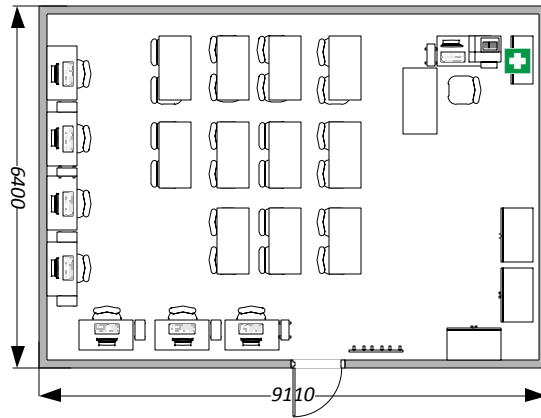

**План застройки конкурсной площадки
по компетенции R58 "Организация экскурсионных услуг"
V Региональный Чемпионат
"Молодые профессионалы" (WorldSkills Russia)
Иркутской области**

РАБОЧАЯ ПЛОЩАДКА

КОМНАТА Экспертов
Аудитория № 204

УСЛОВНЫЕ ОБОЗНАЧЕНИЯ

Аптечка	Огнетушитель
МФУ	Вешалка
Кресло/стул	Компьютер/ноутбук
Стол	Шкаф/тумба
Проектор	Информационный стенд
Экран	
Звуковое оборудование	

«Согласовано»
Менеджер компетенции

Клименко Т.И.