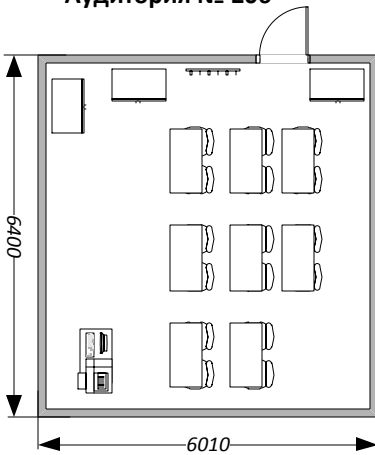

КОМНАТА Экспертов
Аудитория № 204

КОМНАТА ГЛАВНОГО ЭКСПЕРТА
Кабинет зам. директора
По НМР

УСЛОВНЫЕ ОБОЗНАЧЕНИЯ

- | | |
|-----------------------|----------------------|
| Аптечка | Огнетушитель |
| МФУ | Вешалка |
| Кресло/стул | Компьютер/ноутбук |
| Стол | Шкаф/тумба |
| Проектор | Информационный стенд |
| Экран | |
| Звуковое оборудование | |