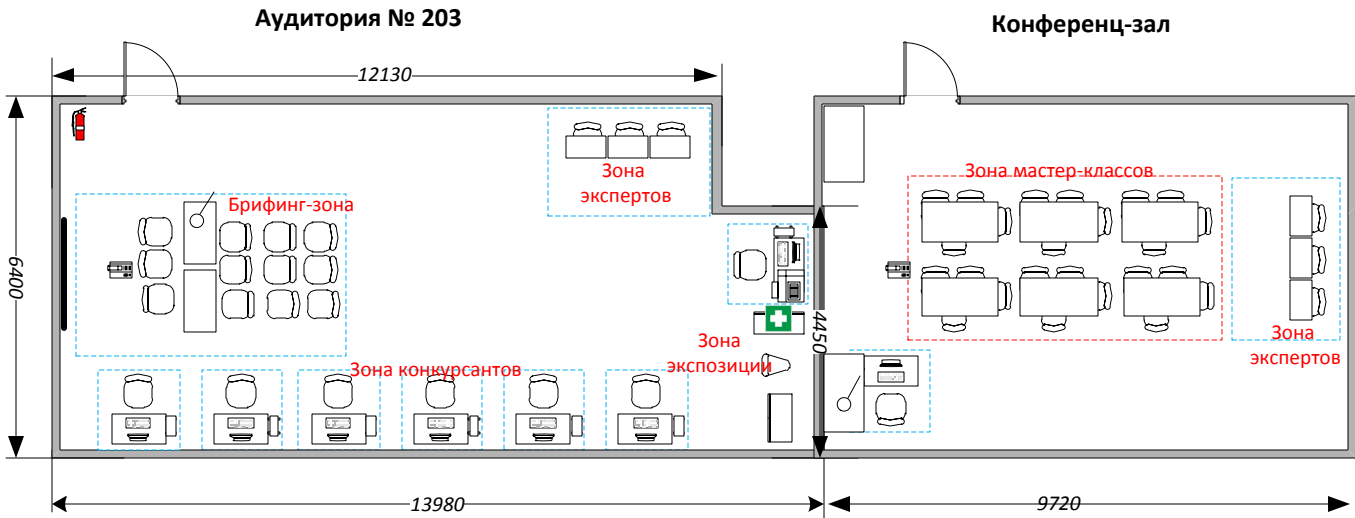

**План застройки конкурсной площадки
по компетенции R58 "Организация экскурсионных услуг"
V Региональный Чемпионат
"Молодые профессионалы" (WorldSkills Russia)
Иркутской области**

РАБОЧАЯ ПЛОЩАДКА

КОМНАТА УЧАСТНИКОВ
Аудитория № 206