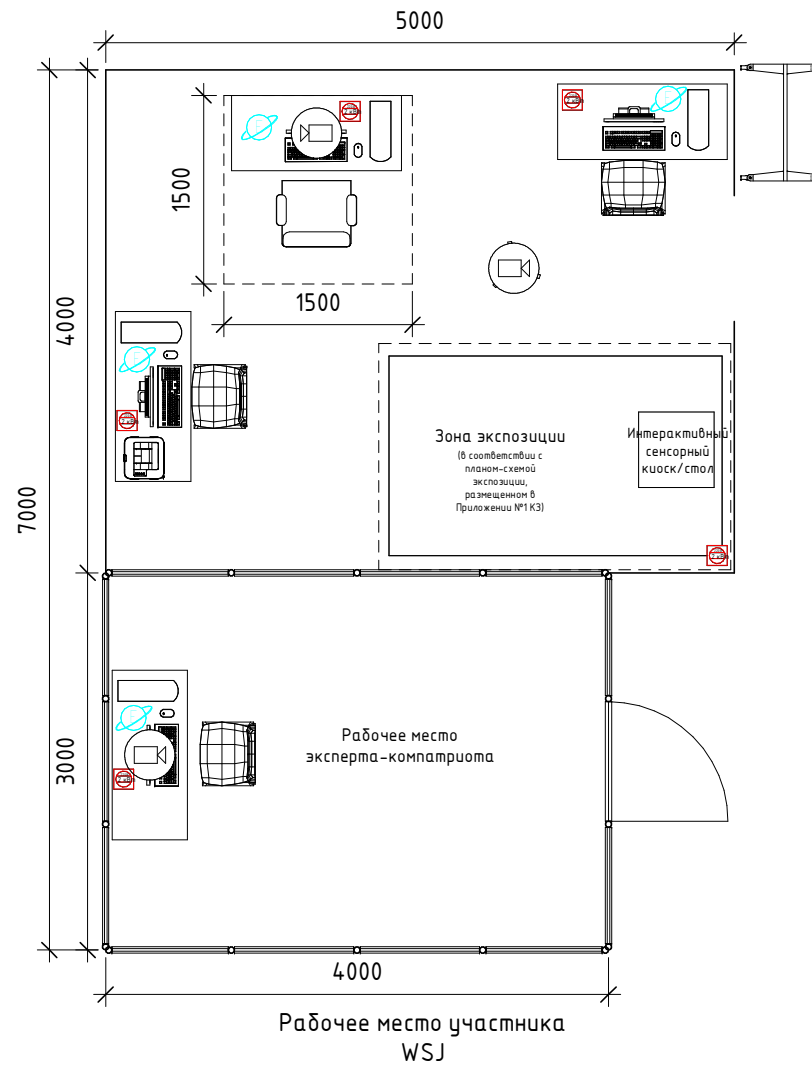

R58 | Организация экскурсионных услуг + WSJ  
(Типовой)

ФНЧ2020\_Д\_У

03.06.2020

версия 1.3

Легенда

- Стена глухая, высота 2.5 м
- Разделительная полоса
- Стол 1350 мм
- Стул тип 1
- Стул тип 3
- Флипчарт
- Компьютер/ноутбук
- МФУ
- Видеокамера
- Зх220 В (мощность согласно ИЛ)
- Интернет