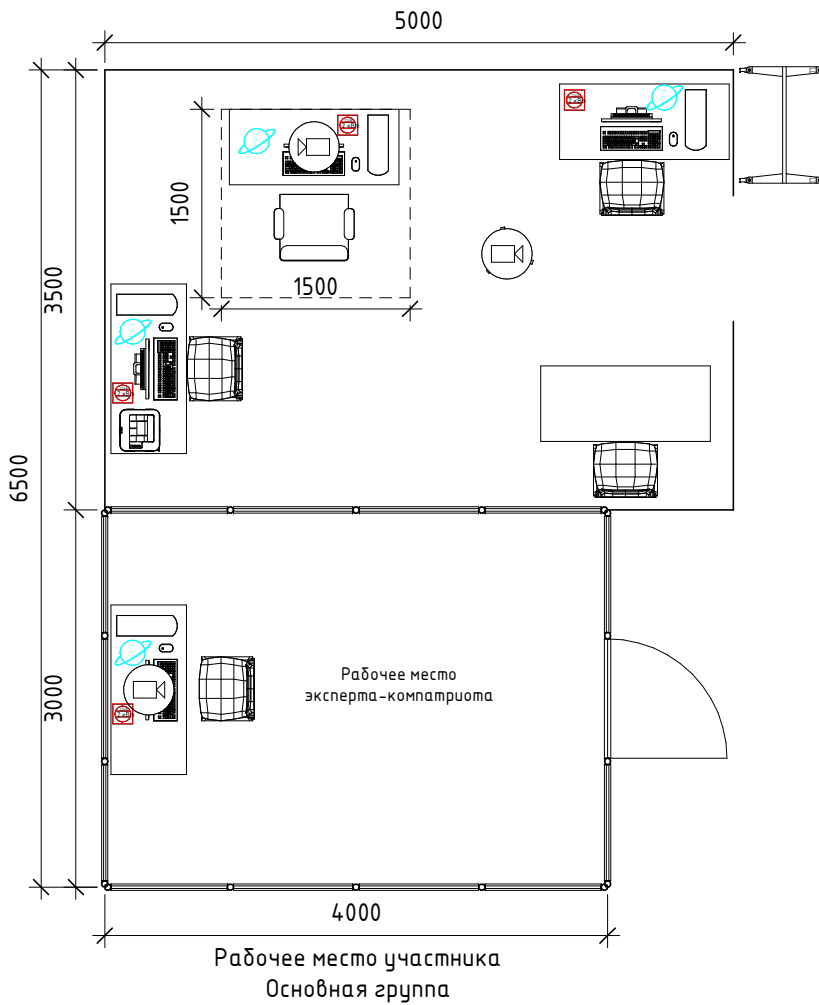

R58 | Организация экскурсионных услуг + WSJ  
(Типовой)

ФНЧ2020\_Д\_У

03.06.2020

версия 1.3

Легенда

- Стена глухая, высота 2.5 м
- Разделительная полоса
- Стол 1350 мм
- Стул тип 1
- Стул тип 3
- Флипчарт
- Компьютер/ноутбук
- МФУ
- Видеокамера
- Зх220 В (мощность согласно ИЛ)
- Интернет